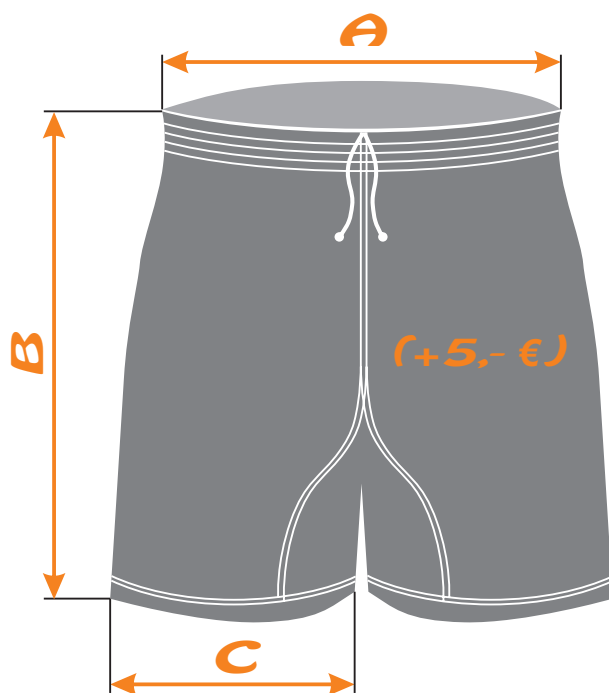

HOSEN HERREN PROFFI	A	B	C
Grösse XXL	126	67	78
Grösse 3XL	128	66	82