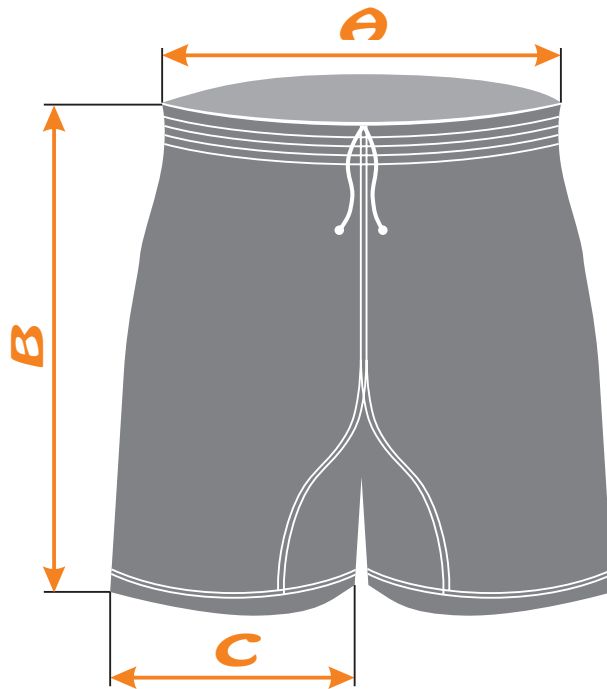

KLASSIK	A	B	C
Grösse 120	50	35	9
Grösse 130	57	41	9
Grösse 140	64	46	9
Grösse S	67	51	9
Grösse M	71	52	11
Grösse L	76	56	11
Grösse XL	78	62	11
Grösse XXL	80	67	11
Grösse 3XL	80	70	11
Grösse 4XL	80	72	11

PROFFI	A	B	C
Grösse XXL	88	67	15
Grösse 3XL	92	69	17

Eingebildete Schultermaße C ist ohne Hals - und Schultereinfassung (+ ca 4cm)

VERBREITET HERREN	A	B	C
Grösse XS	65,5	43	8
Grösse S	68	50,5	12
Grösse M	72	52	12
Grösse L	78	56,5	12
Grösse XL	79,5	62	14
Grösse XXL	81	67	14
Grösse 3XL	83	69	15
Grösse 4XL	85,5	72	16,5
Grösse 5XL	87,5	76	17

VERBREITET DAMEN	A	B	C
Grösse S	61	42	40
Grösse M	64	46	43
Grösse L	67	50	46
Grösse XL	70	54	50
Grösse XXL	73	58	53

HOSEN HERREN KLASSIK	A	B	C
Grösse 130 (XXS)	106	38	66
Grösse 140 (XS)	110	42	68
Grösse S	114	46	70
Grösse M	118	50	72
Grösse L	122	54	74
Grösse XL	126	58	76
Grösse XXL	130	62	78
Grösse 3XL	134	66	80
Grösse 4XL	138	70	82