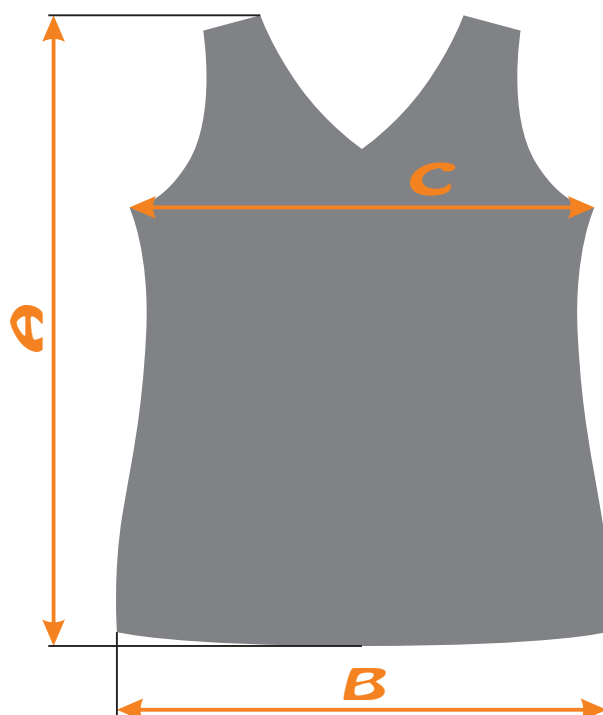

KLASSIK	A	B	C
Grösse 120	50	35	9
Grösse 130	57	41	9
Grösse 140	64	46	9
Grösse S	67	51	9
Grösse M	71	52	11
Grösse L	76	56	11
Grösse XL	78	62	11
Grösse XXL	80	67	11
Grösse 3XL	80	70	11
Grösse 4XL	80	72	11

PROFFI	A	B	C
Grösse XXL	88	67	15
Grösse 3XL	92	69	17

Eingebildete Schultermaße C ist ohne Hals - und Schultereinfassung (+ ca 4cm)

VERBREITET HERREN	A	B	C
Grösse XS	65,5	43	8
Grösse S	68	50,5	12
Grösse M	72	52	12
Grösse L	78	56,5	12
Grösse XL	79,5	62	14
Grösse XXL	81	67	14
Grösse 3XL	83	69	15
Grösse 4XL	85,5	72	16,5
Grösse 5XL	87,5	76	17

VERBREITET DAMEN	A	B	C
Grösse S	61	42	40
Grösse M	64	46	43
Grösse L	67	50	46
Grösse XL	70	54	50
Grösse XXL	73	58	53

HOSEN HERREN KLASSIK	A	B	C
Grösse 130 (XXS)	106	38	66
Grösse 140 (XS)	110	42	68
Grösse S	114	46	70
Grösse M	118	50	72
Grösse L	122	54	74
Grösse XL	126	58	76
Grösse XXL	130	62	78
Grösse 3XL	134	66	80
Grösse 4XL	138	70	82