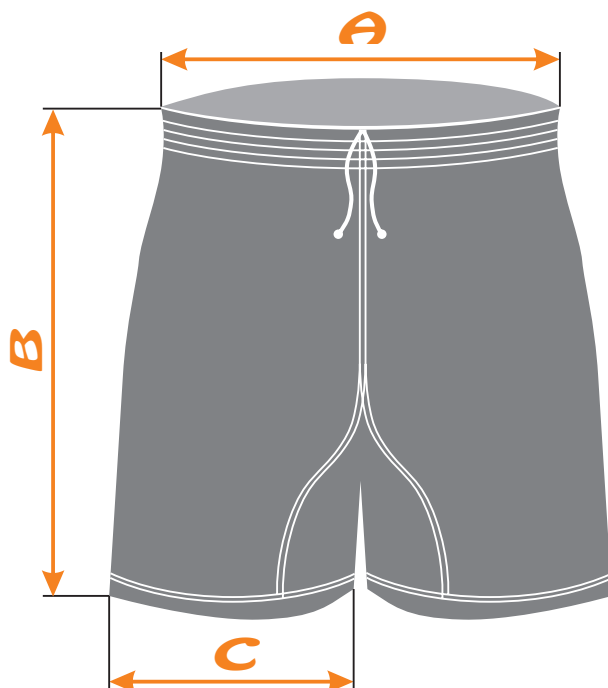

PROFFI	A	B	C
Grösse XXL	88	67	15
Grösse 3XL	92	69	17

Eingebildete Schultermaße C ist ohne Hals - und Schultereinfassung (+ ca 4cm)

VERBREITET HERREN	A	B	C
Grösse XS	65,5	43	8
Grösse S	68	50,5	12
Grösse M	72	52	12
Grösse L	78	56,5	12
Grösse XL	79,5	62	14
Grösse XXL	81	67	14
Grösse 3XL	83	69	15
Grösse 4XL	85,5	72	16,5
Grösse 5XL	87,5	76	17

VERBREITET DAMEN	A	B	C
Grösse S	61	42	40
Grösse M	64	46	43
Grösse L	67	50	46
Grösse XL	70	54	50
Grösse XXL	73	58	53

HOSEN HERREN KLASSIK	A	B	C
Grösse 130 (XXS)	106	38	66
Grösse 140 (XS)	110	42	68
Grösse S	114	46	70
Grösse M	118	50	72
Grösse L	122	54	74
Grösse XL	126	58	76
Grösse XXL	130	62	78
Grösse 3XL	134	66	80
Grösse 4XL	138	70	82