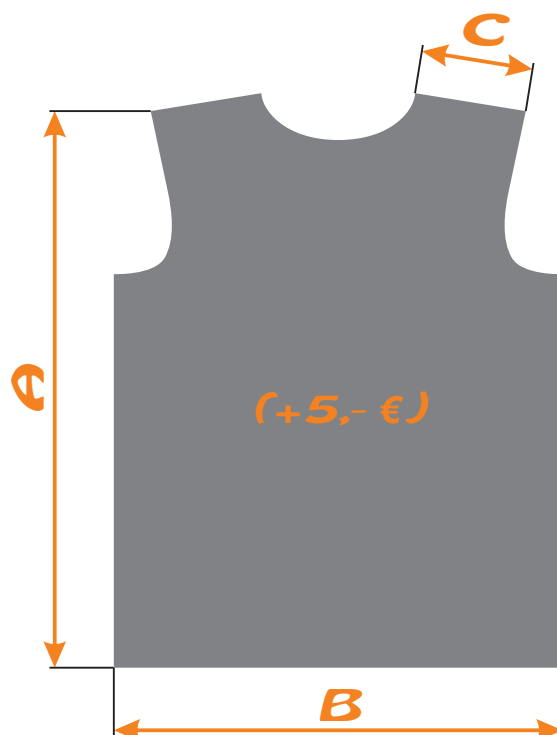

KLASSIK	A	B	C
Grösse 120	50	35	9
Grösse 130	57	41	9
Grösse 140	64	46	9
Grösse S	67	51	9
Grösse M	71	52	11
Grösse L	76	56	11
Grösse XL	78	62	11
Grösse XXL	80	67	11
Grösse 3XL	80	70	11
Grösse 4XL	80	72	11

PROFFI	A	B	C
Grösse XXL	88	67	15
Grösse 3XL	92	69	17

Eingebildete Schultermaße C ist ohne Hals - und Schultereinfassung (+ ca 4cm)

VERBREITET HERREN	A	B	C
Grösse XS	65,5	43	8
Grösse S	68	50,5	12
Grösse M	72	52	12
Grösse L	78	56,5	12
Grösse XL	79,5	62	14
Grösse XXL	81	67	14
Grösse 3XL	83	69	15
Grösse 4XL	85,5	72	16,5
Grösse 5XL	87,5	76	17

VERBREITET DAMEN	A	B	C
Grösse S	61	42	40
Grösse M	64	46	43
Grösse L	67	50	46
Grösse XL	70	54	50
Grösse XXL	73	58	53

HOSEN HERREN KLASSIK	A	B	C
Grösse 130 (XXS)	106	38	66
Grösse 140 (XS)	110	42	68
Grösse S	114	46	70
Grösse M	118	50	72
Grösse L	122	54	74
Grösse XL	126	58	76
Grösse XXL	130	62	78
Grösse 3XL	134	66	80
Grösse 4XL	138	70	82