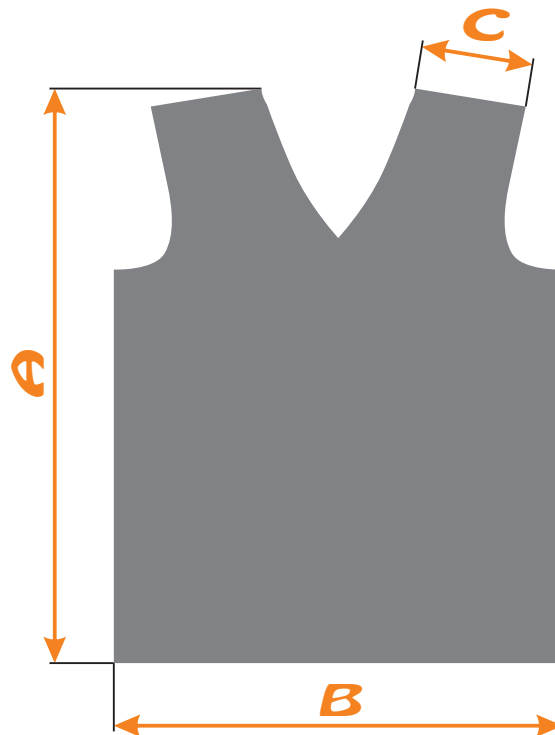

KLASSIK	A	B	C
Grösse 120	50	35	9
Grösse 130	57	41	9
Grösse 140	64	46	9
Grösse S	67	51	9
Grösse M	71	52	11
Grösse L	76	56	11
Grösse XL	78	62	11
Grösse XXL	80	67	11
Grösse 3XL	80	70	11
Grösse 4XL	80	72	11

PROFFI	A	B	C
Grösse XXL	88	67	15
Grösse 3XL	92	69	17

Eingebildete Schultermaße C ist ohne Hals - und Schultereinfassung (+ ca 4cm)

VERBREITET HERREN	A	B	C
Grösse XS	65,5	43	8
Grösse S	68	50,5	12
Grösse M	72	52	12
Grösse L	78	56,5	12
Grösse XL	79,5	62	14
Grösse XXL	81	67	14
Grösse 3XL	83	69	15
Grösse 4XL	85,5	72	16,5
Grösse 5XL	87,5	76	17

VERBREITET DAMEN	A	B	C
Grösse S	61	42	40
Grösse M	64	46	43
Grösse L	67	50	46
Grösse XL	70	54	50
Grösse XXL	73	58	53

HOSEN HERREN KLASSIK	A	B	C
Grösse 130 (XXS)	106	38	66
Grösse 140 (XS)	110	42	68
Grösse S	114	46	70
Grösse M	118	50	72
Grösse L	122	54	74
Grösse XL	126	58	76
Grösse XXL	130	62	78
Grösse 3XL	134	66	80
Grösse 4XL	138	70	82